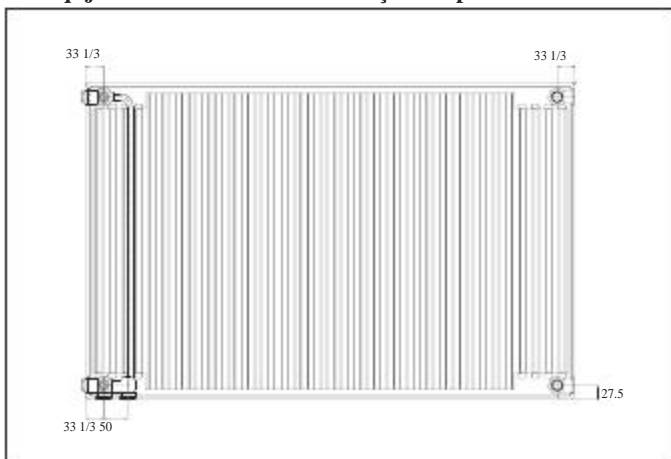

Paraqitja skematike e radiatorit të çelikut panel