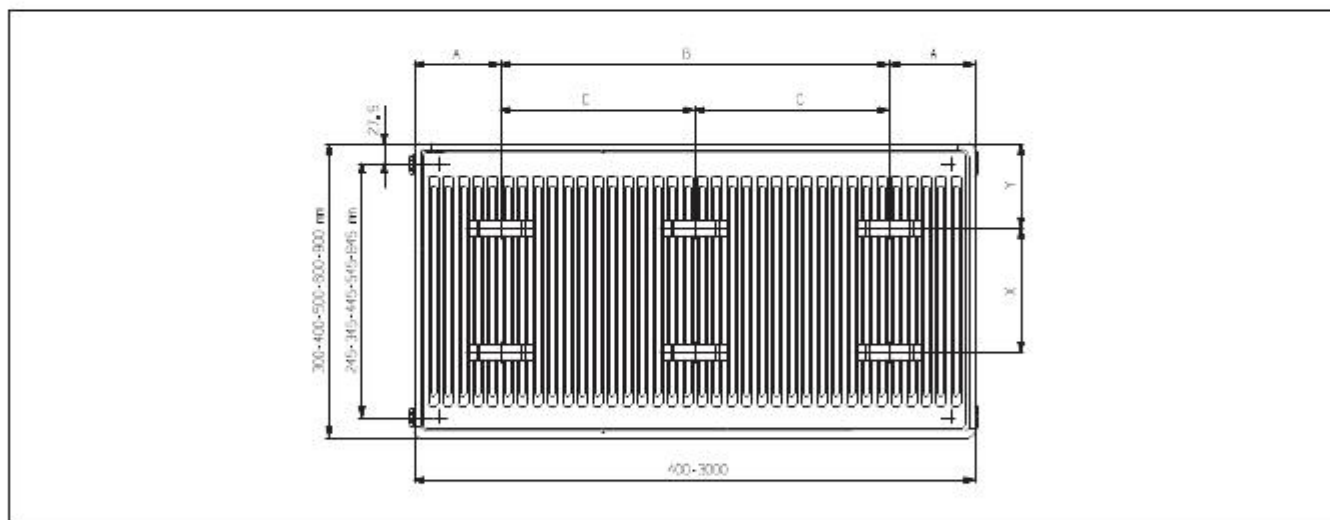

Instalimi

Dimensionet lidhëse dhe përmasat e radiatorëve Vaillant K – Radiatorë kompakt

Gjatësia e radiatorit (mm)	11			21-22-23		
	A (mm)	B (mm)	C (mm)	A (mm)	B (mm)	C (mm)
400	125	150	-	137,5	125	-
500	125	250	-	137,5	225	-
600	125	350	-	137,5	325	-
700	125	450	-	137,5	425	-
800	125	550	-	137,5	525	-
900	125	650	-	137,5	625	-
1000	125	750	-	137,5	725	-
1100	125	850	-	137,5	825	-
1200	125	950	-	137,5	925	-
1300	125	1050	-	137,5	1025	-
1400	125	1150	-	137,5	1125	-
1500	125	1350	-	137,5	1225	-
1600	125	-	675	137,5	-	662,5
1800	125	-	775	137,5	-	762,5
2000	125	-	875	137,5	-	862,5
2200	125	-	975	137,5	-	962,5
2400	125	-	1075	137,5	-	1062,5
2600	125	-	1175	137,5	-	1162,5
2800	125	-	1275	137,5	-	1262,5
3000	125	-	1375	137,5	-	1362,5

Lartësia e radiatorit (mm)	X	Y
300	155	72,5
400	155	122,5
500	255	122,5
600	355	122,5
900	655	122,5

Gjatësia	Numri i mbajtësve
400mm - 1500mm	4
1600mm - 3000mm	6