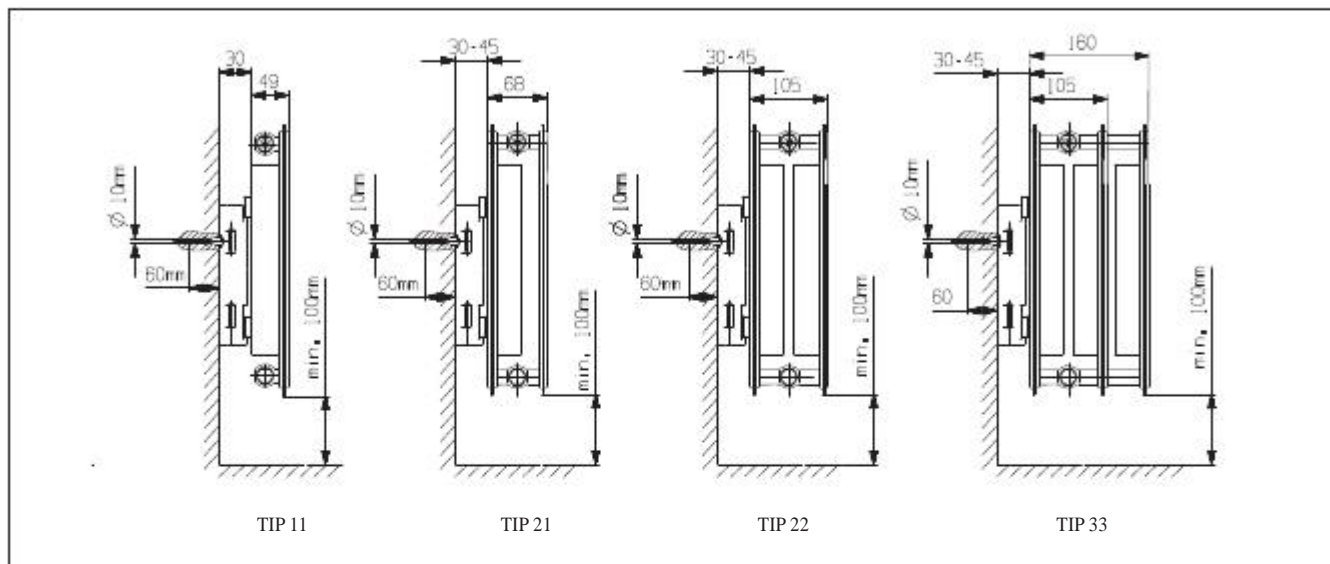

Instalimi

Dimensionet lidhëse dhe përmasat e radiatorëve Vaillant K – Radiatorë kompakt

Gjatësia e radiatorit (mm)	11			21-22-23		
	A (mm)	B (mm)	C (mm)	A (mm)	B (mm)	C (mm)
400	125	150	-	137,5	125	-
500	125	250	-	137,5	225	-
600	125	350	-	137,5	325	-
700	125	450	-	137,5	425	-
800	125	550	-	137,5	525	-
900	125	650	-	137,5	625	-
1000	125	750	-	137,5	725	-
1100	125	850	-	137,5	825	-
1200	125	950	-	137,5	925	-
1300	125	1050	-	137,5	1025	-
1400	125	1150	-	137,5	1125	-
1500	125	1350	-	137,5	1225	-
1600	125	-	675	137,5	-	662,5
1800	125	-	775	137,5	-	762,5
2000	125	-	875	137,5	-	862,5
2200	125	-	975	137,5	-	962,5
2400	125	-	1075	137,5	-	1062,5
2600	125	-	1175	137,5	-	1162,5
2800	125	-	1275	137,5	-	1262,5
3000	125	-	1375	137,5	-	1362,5

Lartësia e radiatorit (mm)	X	Y
300	155	72,5
400	155	122,5
500	255	122,5
600	355	122,5
900	655	122,5

Gjatësia	Numri i mbajtësve
400mm - 1500mm	4
1600mm - 3000mm	6