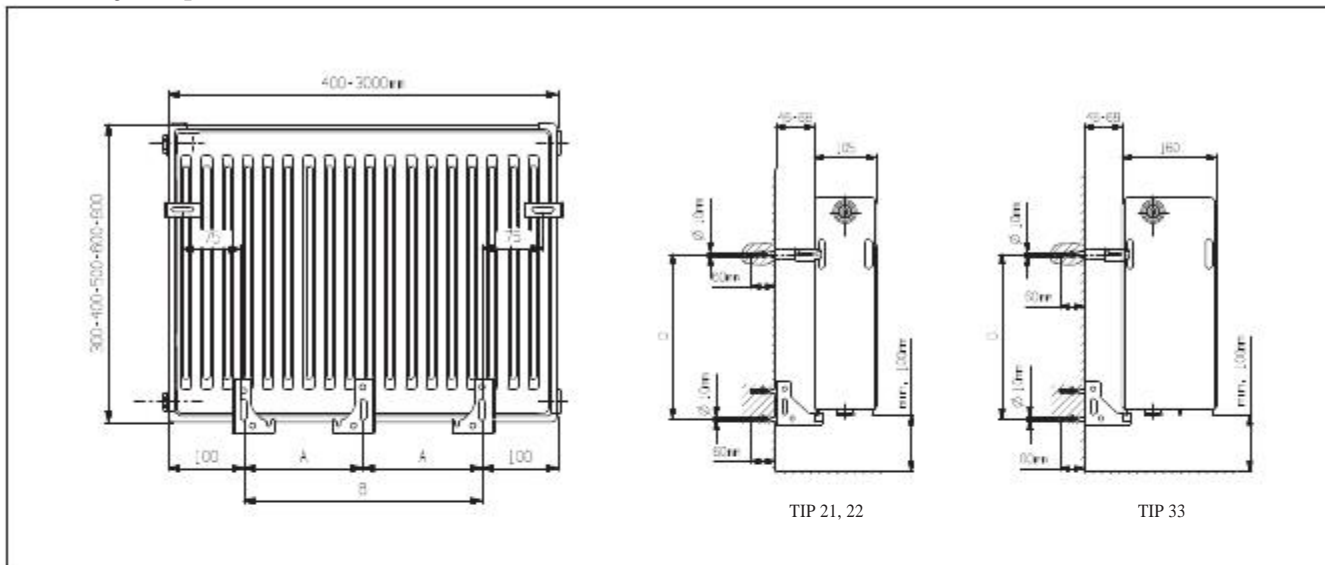

Shënim: Të gjitha çmimet janë pa TVSH

Instalimi

Dimensionet lidhëse dhe përmasat e radiatorëve Vaillant K – Radiatorë kompakt

Gjatësia e radiatorit (mm)	11			21-22-23		
	A (mm)	B (mm)	C (mm)	A (mm)	B (mm)	C (mm)
400	125	150	-	137,5	125	-
500	125	250	-	137,5	225	-
600	125	350	-	137,5	325	-
700	125	450	-	137,5	425	-
800	125	550	-	137,5	525	-
900	125	650	-	137,5	625	-
1000	125	750	-	137,5	725	-
1100	125	850	-	137,5	825	-
1200	125	950	-	137,5	925	-
1300	125	1050	-	137,5	1025	-
1400	125	1150	-	137,5	1125	-
1500	125	1350	-	137,5	1225	-
1600	125	-	675	137,5	-	662,5
1800	125	-	775	137,5	-	762,5
2000	125	-	875	137,5	-	862,5
2200	125	-	975	137,5	-	962,5
2400	125	-	1075	137,5	-	1062,5
2600	125	-	1175	137,5	-	1162,5
2800	125	-	1275	137,5	-	1262,5
3000	125	-	1375	137,5	-	1362,5

Lartësia e radiatorit (mm)	X	Y
300	155	72,5
400	155	122,5
500	255	122,5
600	355	122,5
900	655	122,5

Gjatësia	Numri i mbajtësve
400mm - 1500mm	4
1600mm - 3000mm	6

Instalimi

Dimensionet lidhëse dhe përmasat e radiatorëve - Radiator çeliku panel