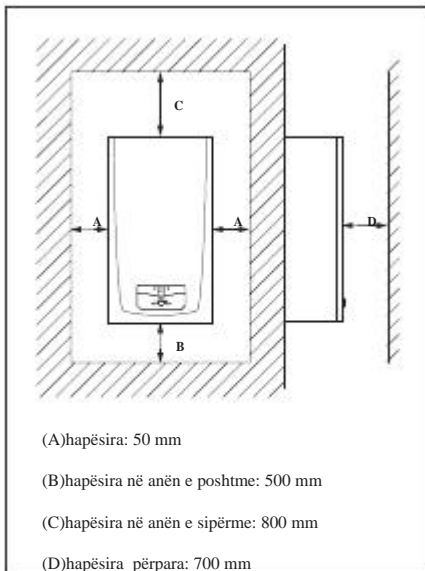

Instalimi

Distancat minimale