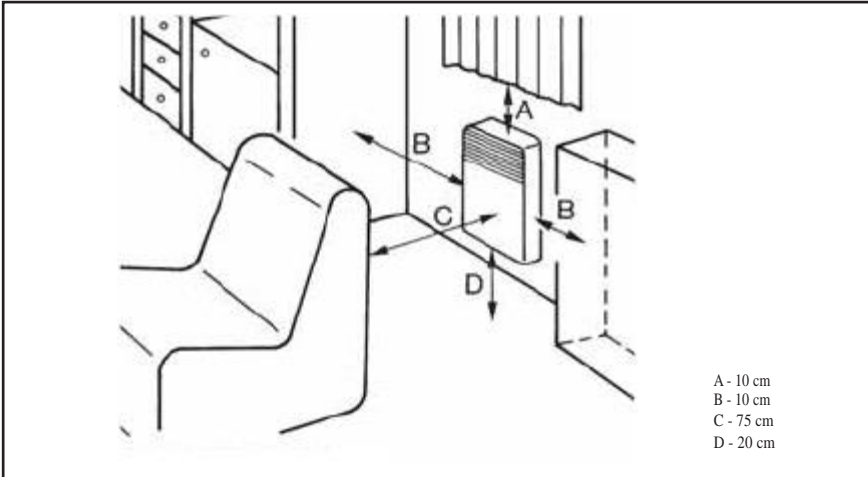

Instalimi

Distancat minimale