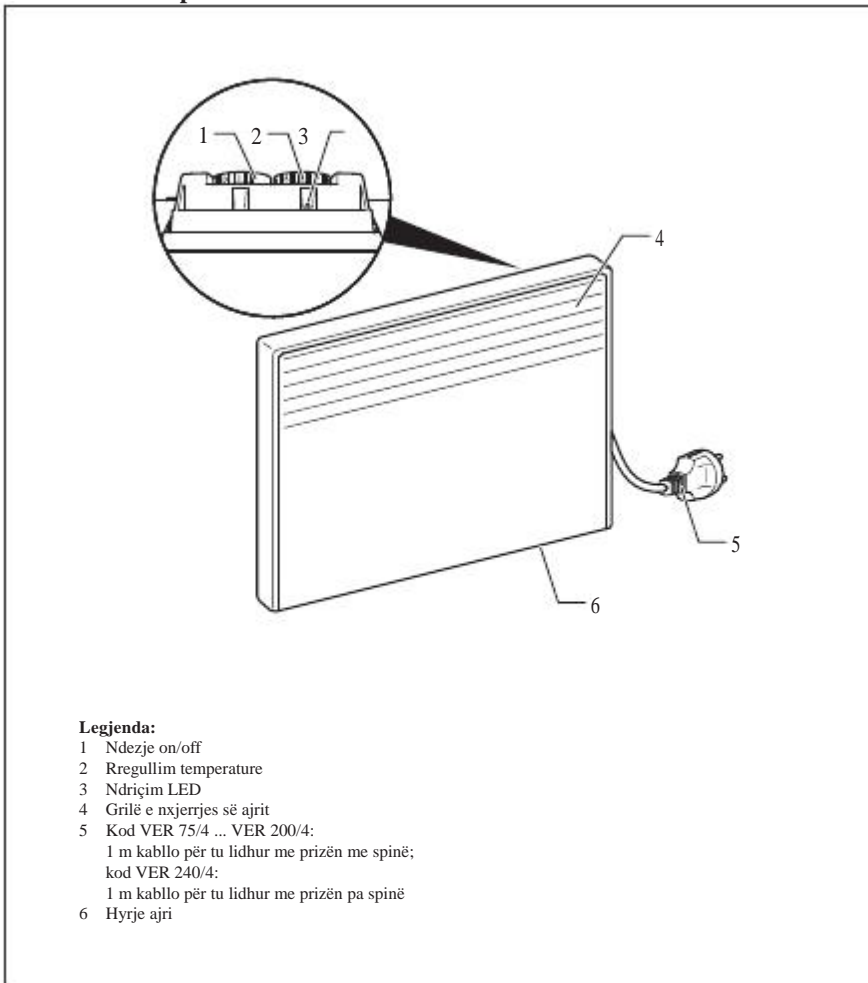

Kufizimet e temperaturës