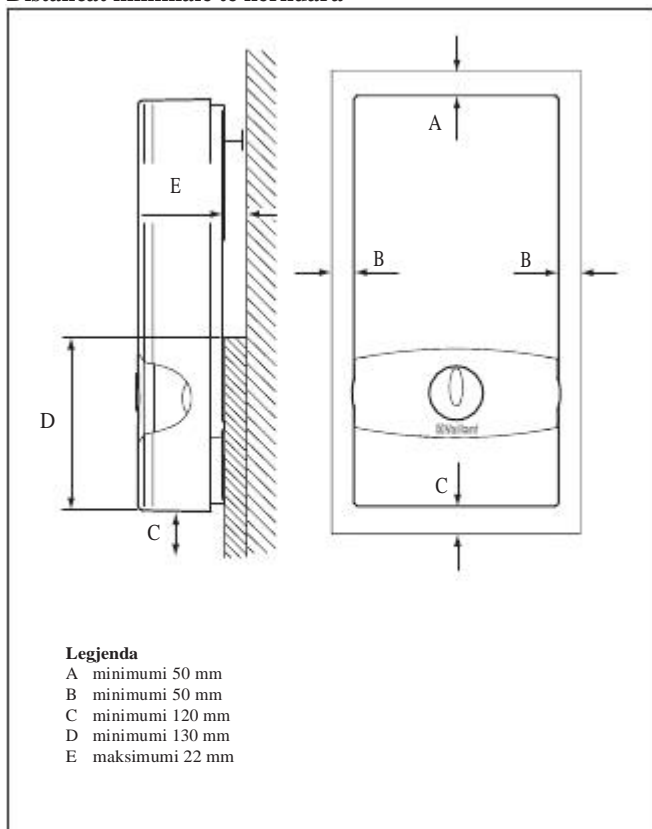

Instalimi

Qëllimi i produktit

Poz.	Numri	Emërtimi
1	1	Kaldajë elektrike VED
2	1	Udhëzues përdorimi dhe instalimi
3	1	Kuti me aksesore montimi (2 vida, 2 priza, 1 vida të veçanta, 1 fiksime me vida të veçanta)
4	1	Lidhës të ujit të ftohtë R 1/2 me një valvul ndërprerëse për ujin e ftohtë
5	1	Lidhës të ujit të ngrohtë R 1/2 të përfshira në kuti
6	1	Pllakë montimi
7	1	Skema e montimit

Distancat minimale të kërkuara