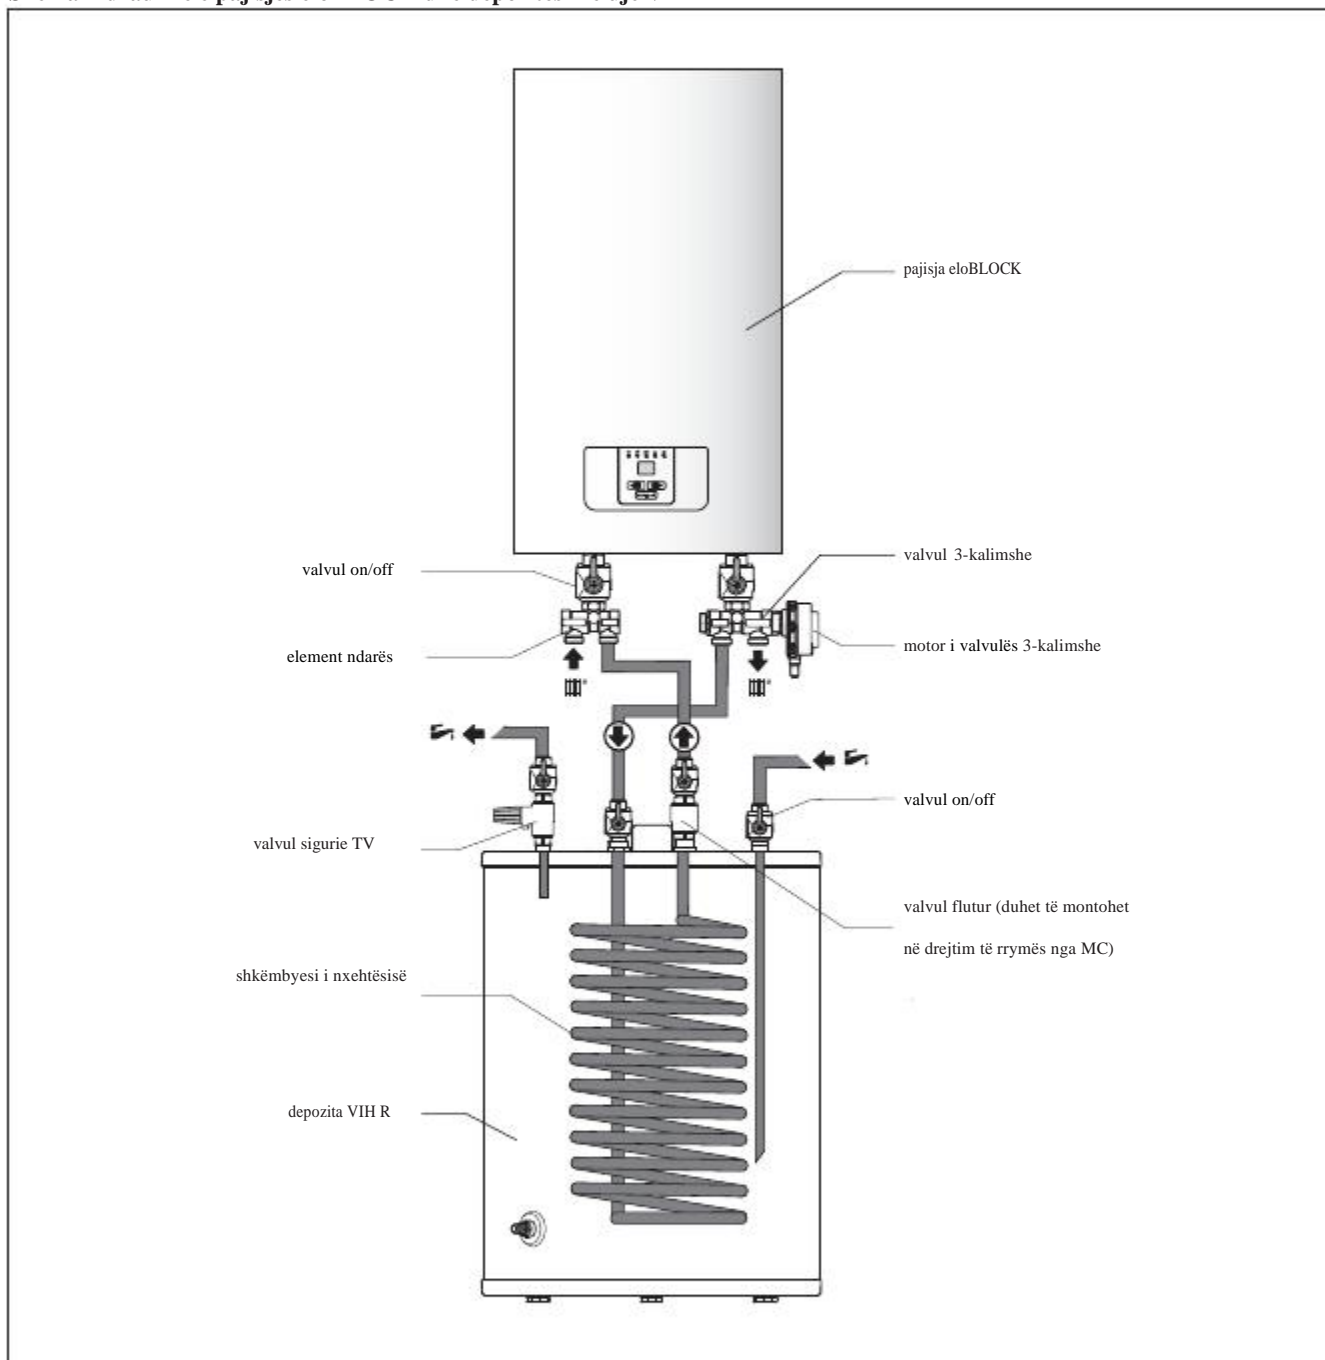

## Zona e vendosjes së pajisjes

## Dimensionet e lidhjeve të pajisjeve elektrike eIoBLOCK/2

# Instalimi

Skema hidraulike e pajisjes eLoBLOCK dhe depozitës me ujë VIH R

**Shënim:**

Kur njësia eLoBLOCK kombinohet me depozitën e ujit të ngrohtë sanitar, është e nevojshme që të merret parasysh komforti i ujit të ngrohtë dhe instalimi rekomandohet për pajisjet eLoBLOCK me fuqi më të madhe se 18 kW.