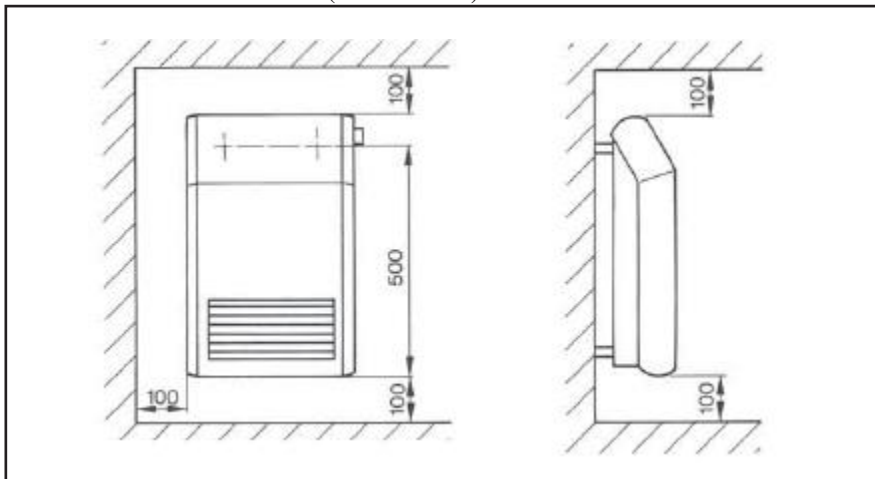

Instalimi

Masat dhe distancat minimale (në milimetra)